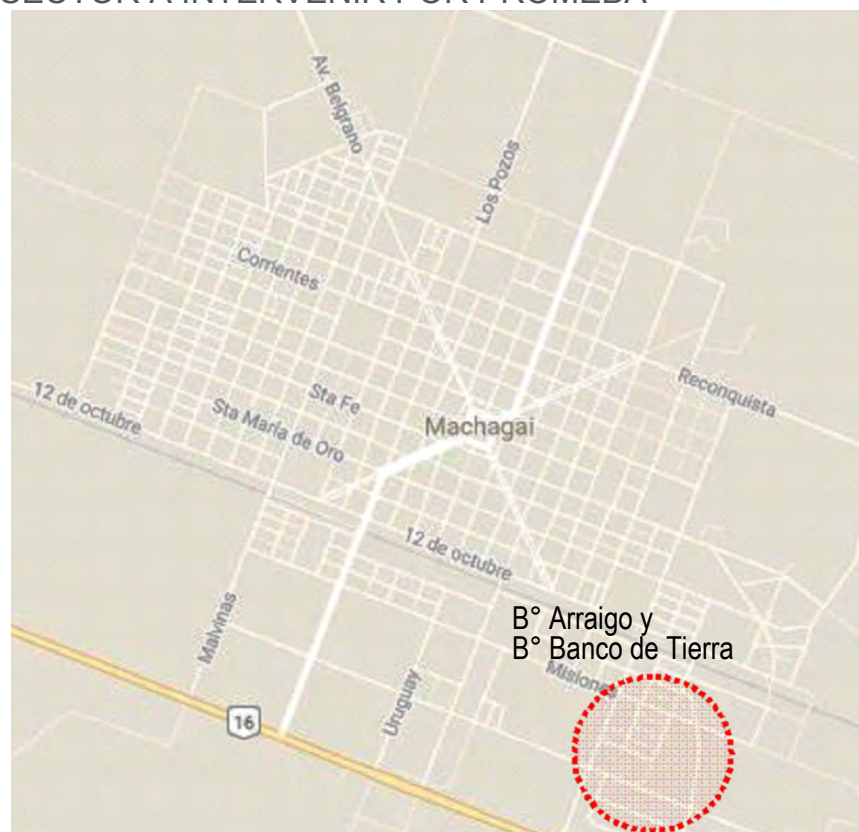

01 UBICACIÓN DE MACHAGAI EN CHACO

02 MAPA DE MACHAGAI (ENTORNO)

04 SECTOR A INTERVENIR POR PROMEBA

03 IMAGEN SATELITAL DE MACHAGAI

 IPDUV Instituto Provincial de Desarrollo Urbano y Vivienda	PROMEBA - CHACO		 PROGRAMA DE MEJORA DE BARRIOS
	UEP (Unidad Ejecutora Provincial) CHACO		
	PROYECTO INTEGRAL MACHAGAI		
FECHA: Mayo 2021 Esc: S/E	PLANO DE UBICACIÓN		PLANO N° 01