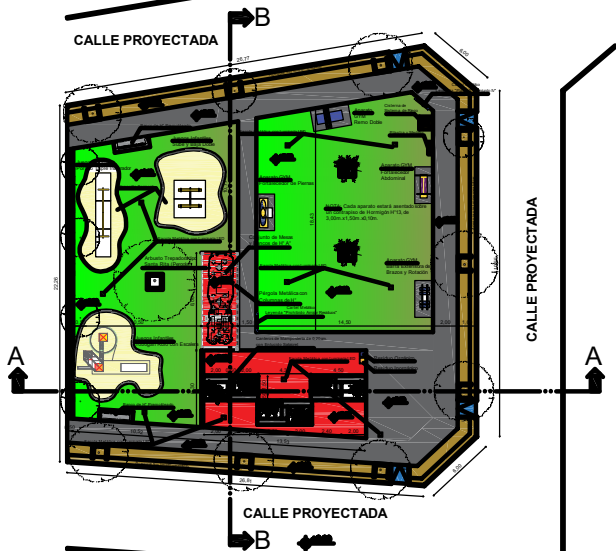

PLAZA B° CONJUNTO IV

PLANTA GENERAL - Esc: 1:100
PROPUESTA